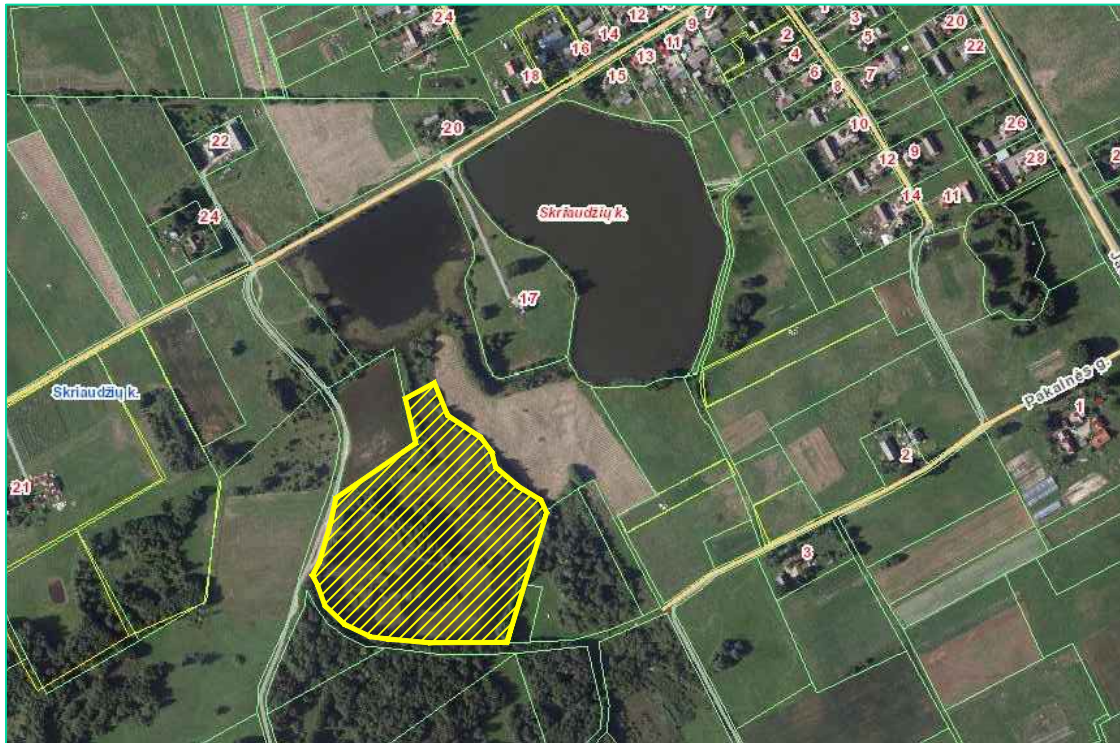

NEPRIVATIZUOTINOS TERITORIJOS SCHEMA

Prienų r. sav., Veiverių sen., Skriaudžių k., Ežero g.

Numatomos neprivatizuotinos teritorijos ribos.
Centro koordinatės LKS 94 sistemoje: X = 6066515; Y = 478067)
Teritorijos plotas apie 3,84 ha.