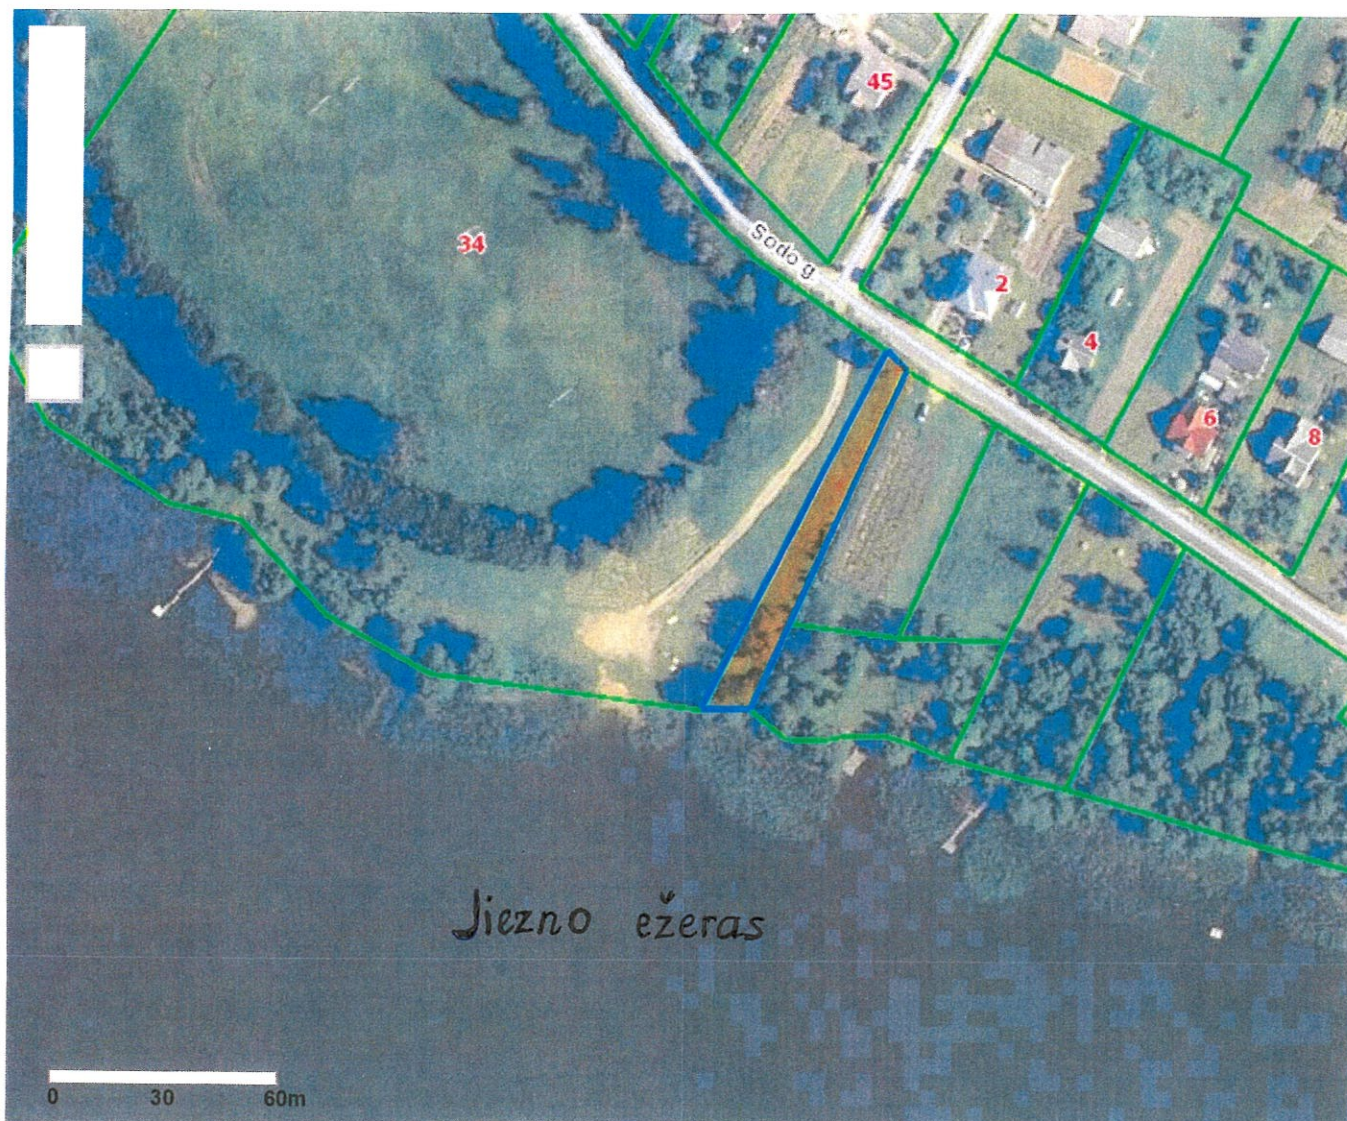

NAUJO VALSTYBINIO ŽEMĖS SKLYPO SCHEMA

Prienų rajono savivaldybės administracijos
Architektūros ir urbanistikos skyriaus ...
vyriausiasis specialistas

Vaidas Mazuronis